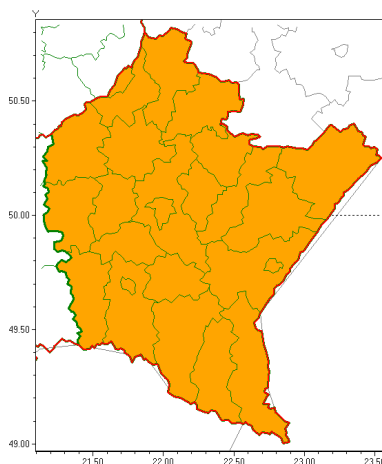

Zasięg ostrzeżeń w województwie

Burze z gradem
2021-07-01 06:35

WOJEWÓDZTWO PODKARPACKIE
OSTRZEŻENIA METEOROLOGICZNE ZBIORCZO NR 123
WYKAZ OBYWÓW ZUCIANYCH OSTRZEŻENIAMI
o godz. 06:35 dnia 01.07.2021

Zjawisko/Stopień zagrożenia	Burze z gradem/2
Obszar (w nawiasie numer ostrzeżenia dla powiatu)	powiaty: bieszczadzki(79), brzozowski(68), dębicki(60), jarosławski(59), jasielski(74), kolbuszowski(59), Krosno(67), krośnieński(73), leski(79), leżajski(59), lubaczowski(59), Łańcuch(60), mielecki(56), niemiński(57), przemyski(66), Przemyśl(64), przeworski(60), ropczycko-sędziszowski(58), rzeszowski(61), Rzeszów(60), sanocki(79), stalowowolski(58), strzyżowski(59), Tarnobrzeg(59), tarnobrzeski(59)
Ważność	od godz. 07:00 dnia 01.07.2021 do godz. 22:00 dnia 01.07.2021
Prawdopodobieństwo	80%
Przebieg	Prognozowane są burze, którym miejscami będą towarzyszyć opady deszczu od 30 mm do 50 mm, oraz porywy wiatru do 80 km/h, lokalnie do 90 km/h. Miejscami grad.
SMS	IMGW-PIB OSTRZEGA: BURZE Z GRADEM/2 podkarpackie (wszystkie powiaty) od 07:00/01.07 do 22:00/01.07.2021 deszcz 50 mm, grad, porywy 90 km/h. Dotyczy powiatów: wszystkie powiaty.
RSO	Woj. podkarpackie (wszystkie powiaty), IMGW-PIB wydał ostrzeżenie drugiego stopnia o burzach z gradem
Uwagi	Brak.
Dyżurny synoptyk IMGW-PIB	Małgorzata Marcinek